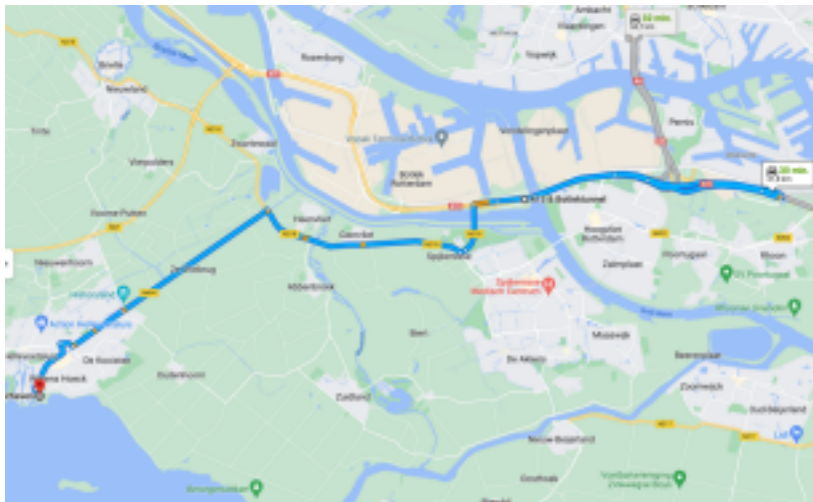

Route vanaf de Botlektunnel