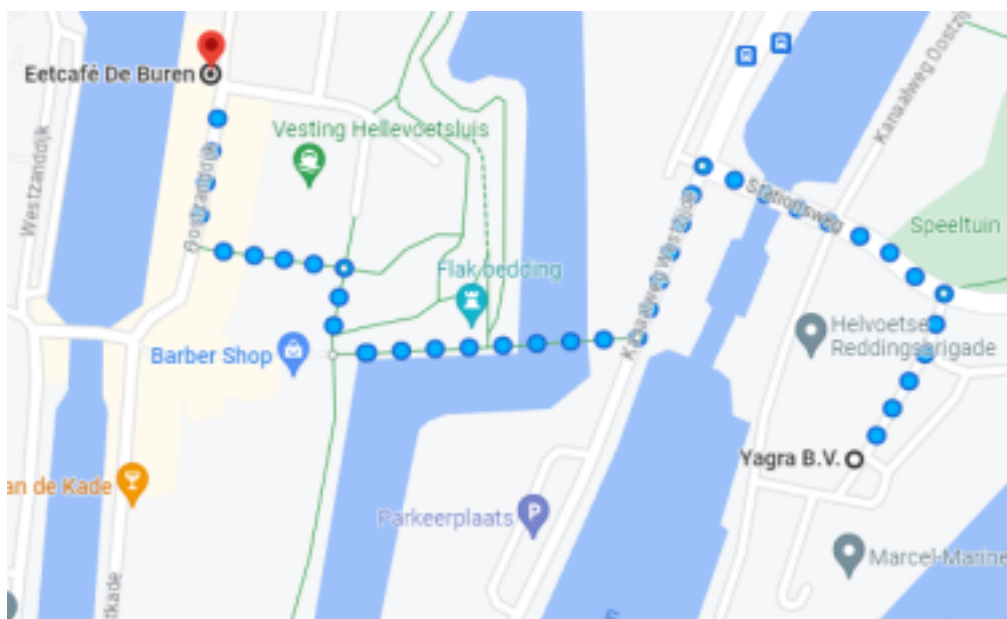

Looproute naar festiviteiten in de Vesting