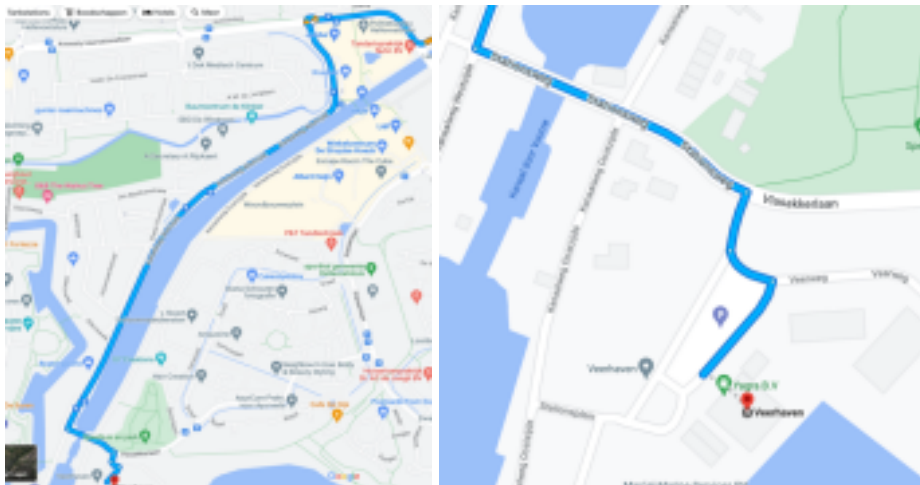

Route in Hellevoetsluis naar VAAN Services vanaf Rotterdam